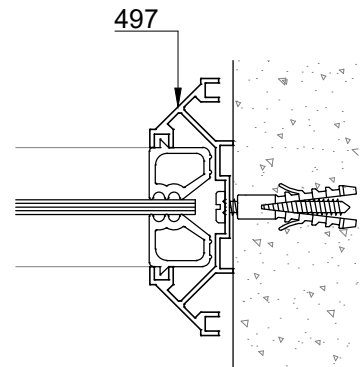

494
Tapa
1.204 kg/tira
Largo: 6020 mm

498
Tapa zocalo
pasacables
1.960 kg/tira
Largo: 6020 mm

499
Zocalo pasacables
6.160 kg/tira
Largo: 6030 mm

Redonda - Accesorios

COD.	DESCRIPCION	FORMA
B45	Burlete vidrio vertical (tubo)	
B46	Burlete vidrio travesaño (burleton x50m)	
B48	Burlete vidrio travesaño (tubito)	
BISMU100	Bisagra municion 100x75mm zinc	
CLI494	CLIP TAPA TABIQUE 949 (X100)	
CUNTATU	Burlete cuña tubular (goma)	

COD.	DESCRIPCION	FORMA
FEL545GR FEL545NE	Felpa 5x4.5 (gris y negro x300m)	
PARTEAFL	Escuadra columna/travesaño	
PARTEU GOM PARTEU PVC	Burlete cuña gruesa (goma o pvc)	
PARTEV GOM PARTEV PVC	Burlete cuña mediana (goma o pvc)	
PARTEW GOM PARTEW PVC	Burlete cuña fina (goma o pvc)	

Burletes x100m

TABIQUERIA

Tradicional - Vistas y detalle de armado

Corte 7-7

Corte 8-8

Corte 9-9

Corte 10-10

Corte 11-11

TABIQUERIA

Tradicional - Perfiles

492
Travesaño
3.560 kg/tira
Largo: 6020 mm
Bonificado

493
Marco puerta
3.310 kg/tira
Largo: 6020 mm

495
Marco puerta
3.988 kg/tira
Largo: 6020 mm
Bonificado

496
Columna
4.334 kg/tira
Largo: 6030 mm
Bonificado