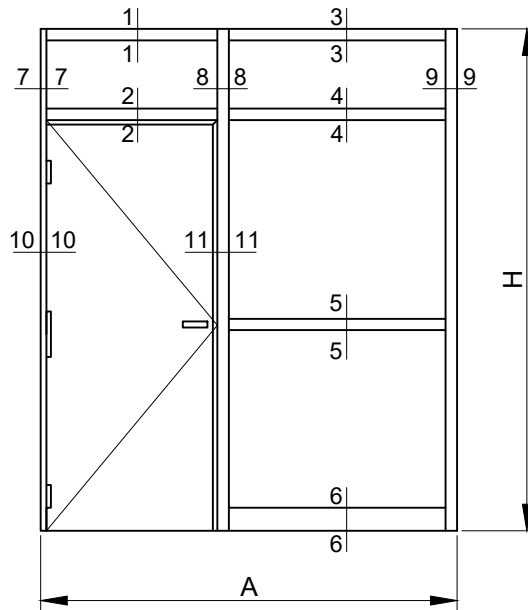

Corte 8-8

TABIQUERIA

Tradicional - Vistas y detalle de armado