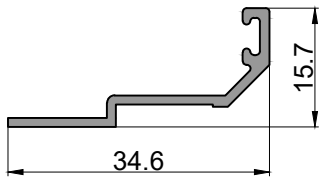

Burletes x100m

Ttabiqueria Cuadrada 45mm - Vistas y detalle de armado

Tabiqueria Cuadrada 45mm - Detalle de armado

TABIQUERIA

Tabiquería Cuadrada 45mm - Perfiles

189
Tapa zocalo
1.415 kg/tira
Largo: 6020 mm