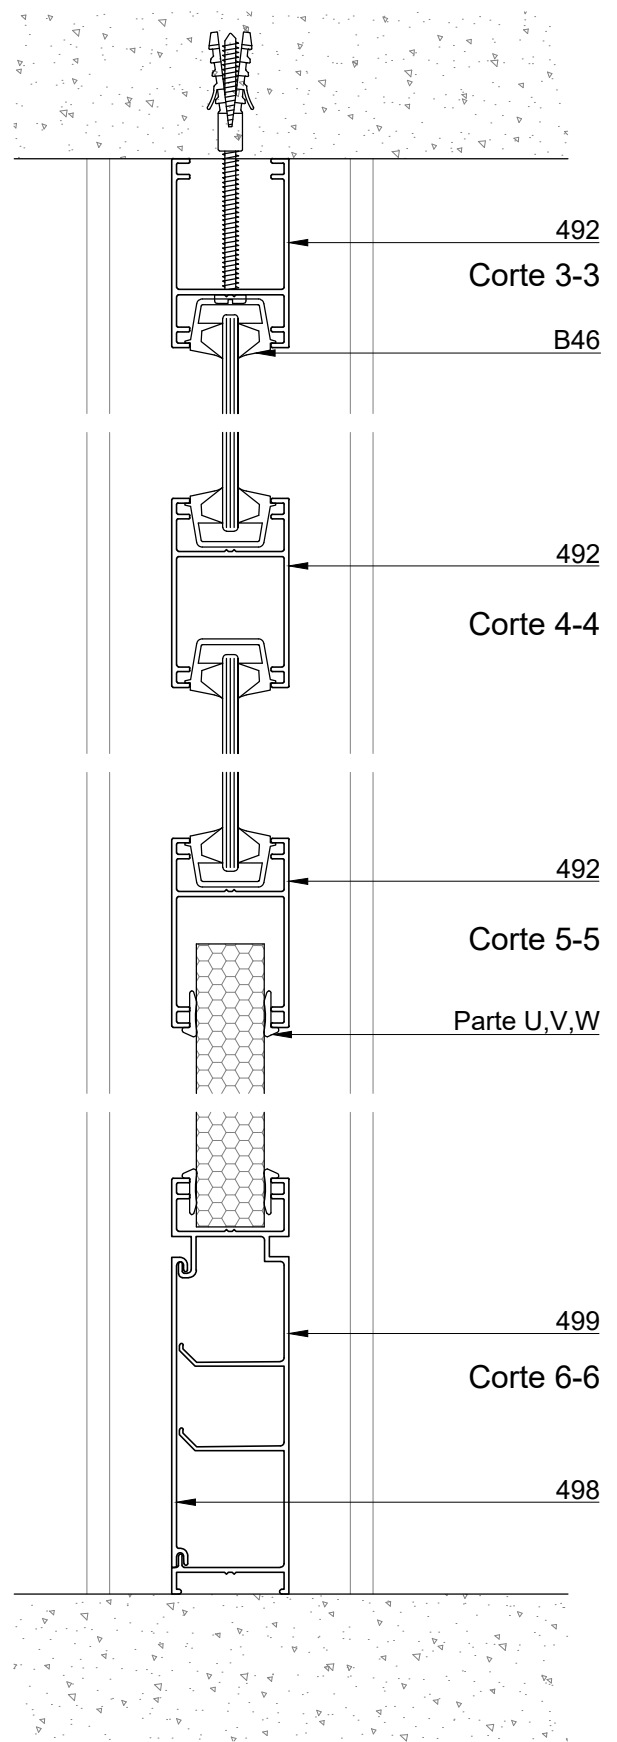

Corte 7-7
491

Corte 8-8
494

Corte 9-9

Corte 10-10

Corte 11-11

TABIQUERIA

Redonda - Perfiles

490
Columna
5.120 kg/tira
Largo: 6020 mm
Bonificado

491
Tapa columna
3.080 kg/tira
Largo: 6020 mm
Bonificado

492
Travesaño
3.560 kg/tira
Largo: 6020 mm
Bonificado

493
Marco puerta
3.310 kg/tira
Largo: 6020 mm

495
Marco puerta
3.988 kg/tira
Largo: 6020 mm
Bonificado

494
Tapa
1.204 kg/tira
Largo: 6020 mm

498
Tapa zocalo
pasacables
1.960 kg/tira
Largo: 6020 mm

499
Zocalo pasacables
6.160 kg/tira
Largo: 6030 mm

Redonda - Accesorios

COD.	DESCRIPCION	FORMA
B45	Burlete vidrio vertical (tubo)	
B46	Burlete vidrio travesaño (burleton x50m)	
B48	Burlete vidrio travesaño (tubito)	
BISMU100	Bisagra municion 100x75mm zinc	
CLI494	CLIP TAPA TABIQUE 949 (X100)	
CUNTATU	Burlete cuña tubular (goma)	

COD.	DESCRIPCION	FORMA
FEL545GR FEL545NE	Felpa 5x4.5 (gris y negro x300m)	
PARTEAFL	Escuadra columna/travesaño	
PARTEU GOM PARTEU PVC	Burlete cuña gruesa (goma o pvc)	
PARTEV GOM PARTEV PVC	Burlete cuña mediana (goma o pvc)	
PARTEW GOM PARTEW PVC	Burlete cuña fina (goma o pvc)	