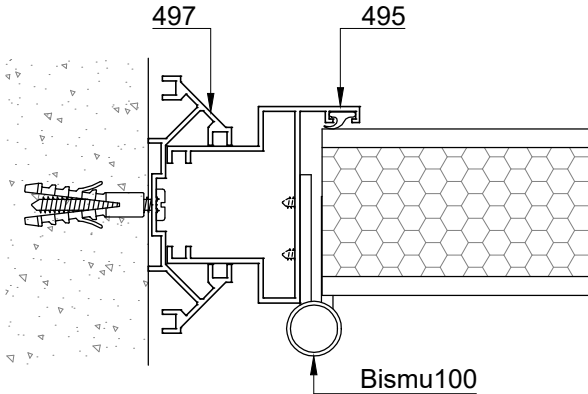

COD.	DESCRIPCION	FORMA
FEL545GR FEL545NE	Felpa 5x4.5 (gris y negro x300m)	
PARTEAFL	Escuadra columna/travesaño	
PARTEU GOM PARTEU PVC	Burlete cuña gruesa (goma o pvc)	
PARTEV GOM PARTEV PVC	Burlete cuña mediana (goma o pvc)	
PARTEW GOM PARTEW PVC	Burlete cuña fina (goma o pvc)	

Burletes x100m

TABIQUERIA

Tradicional - Vistas y detalle de armado

Corte 7-7

Corte 8-8

Corte 9-9

Corte 10-10

Corte 11-11

TABIQUERIA

Tradicional - Perfiles

492
Travesaño
3.560 kg/tira
Largo: 6020 mm
Bonificado

493
Marco puerta
3.310 kg/tira
Largo: 6020 mm

495
Marco puerta
3.988 kg/tira
Largo: 6020 mm
Bonificado

496
Columna
4.334 kg/tira
Largo: 6030 mm
Bonificado