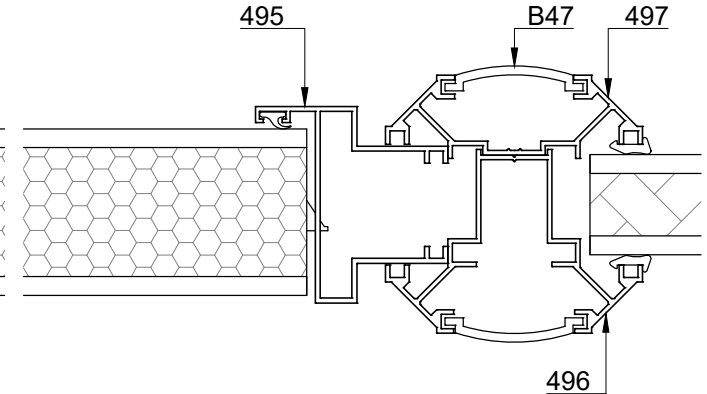

COD.	DESCRIPCION	FORMA
FEL545GR FEL545NE	Felpa 5x4.5 (gris y negro x300m)	
PARTEAFL	Escuadra columna/travesaño	
PARTEU GOM PARTEU PVC	Burlete cuña gruesa (goma o pvc)	
PARTEV GOM PARTEV PVC	Burlete cuña mediana (goma o pvc)	
PARTEW GOM PARTEW PVC	Burlete cuña fina (goma o pvc)	

Burletes x100m

TABIQUERIA

Tradicional - Vistas y detalle de armado

Corte 7-7

Corte 8-8

Corte 9-9

Corte 10-10

Corte 11-11

TABIQUERIA

Tradicional - Perfiles

492
Travesaño
3.560 kg/tira
Largo: 6020 mm
Bonificado

493
Marco puerta
3.310 kg/tira
Largo: 6020 mm

495
Marco puerta
3.988 kg/tira
Largo: 6020 mm
Bonificado

496
Columna
4.334 kg/tira
Largo: 6030 mm
Bonificado