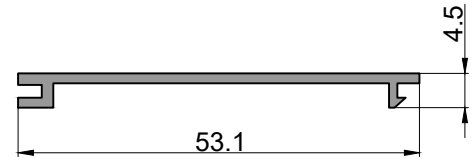

TABIQUERIA

Tradicional - Perfiles

492
Travesaño
3.560 kg/tira
Largo: 6020 mm
Bonificado

493
Marco puerta
3.310 kg/tira
Largo: 6020 mm

495
Marco puerta
3.988 kg/tira
Largo: 6020 mm
Bonificado

496
Columna
4.334 kg/tira
Largo: 6030 mm
Bonificado

497
Tapa columna
3.290 kg/tira
Largo: 6020 mm
Bonificado

498
Tapa zocalo pasacables
1.960 kg/tira
Largo: 6020 mm

499
Zocalo pasacables
6.160 kg/tira
Largo: 6030 mm

10954
Zocalo pasacable
4.880 kg/tira
Largo: 6020 mm