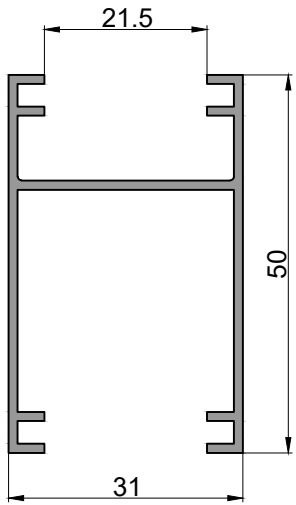

494
Tapa
1.204 kg/tira
Largo: 6020 mm

498
Tapa zocalo
pasacables
1.960 kg/tira
Largo: 6020 mm

499
Zocalo pasacables
6.160 kg/tira
Largo: 6030 mm

Redonda - Accesorios

COD.	DESCRIPCION	FORMA
B45	Burlete vidrio vertical (tubo)	
B46	Burlete vidrio travesaño (burleton x50m)	
B48	Burlete vidrio travesaño (tubito)	
BISMU100	Bisagra municion 100x75mm zinc	
CLI494	CLIP TAPA TABIQUE 949 (X100)	
CUNTATU	Burlete cuña tubular (goma)	

Burletes x100m

TABIQUERIA

Tradicional - Vistas y detalle de armado

Corte 7-7

Corte 8-8

Corte 9-9

Corte 10-10

Corte 11-11

TABIQUERIA

Tradicional - Perfiles

492
Travesaño
3.560 kg/tira
Largo: 6020 mm
Bonificado

493
Marco puerta
3.310 kg/tira
Largo: 6020 mm

495
Marco puerta
3.988 kg/tira
Largo: 6020 mm
Bonificado

496
Columna
4.334 kg/tira
Largo: 6030 mm
Bonificado

497
Tapa columna
3.290 kg/tira
Largo: 6020 mm
Bonificado

498
Tapa zocalo pasacables
1.960 kg/tira
Largo: 6020 mm

499
Zocalo pasacables
6.160 kg/tira
Largo: 6030 mm

10954
Zocalo pasacable
4.880 kg/tira
Largo: 6020 mm