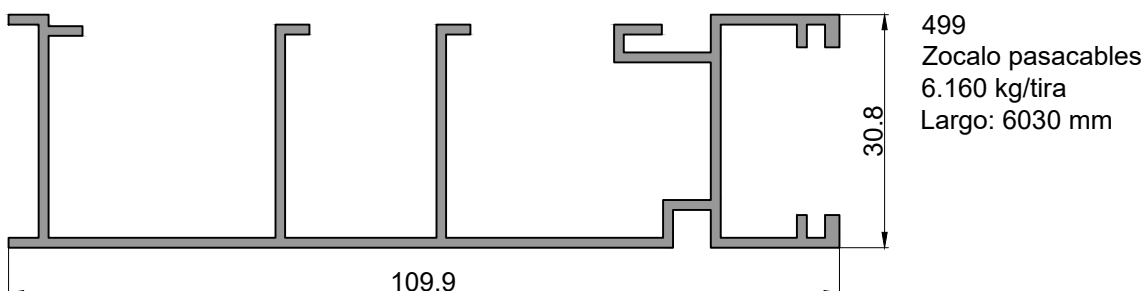

Corte 7-7
491

Corte 8-8
494

Corte 9-9

Corte 10-10

Corte 11-11

TABIQUERIA

Redonda - Perfiles

490
Columna
5.120 kg/tira
Largo: 6020 mm
Bonificado

491
Tapa columna
3.080 kg/tira
Largo: 6020 mm
Bonificado

492
Travesaño
3.560 kg/tira
Largo: 6020 mm
Bonificado

493
Marco puerta
3.310 kg/tira
Largo: 6020 mm

495
Marco puerta
3.988 kg/tira
Largo: 6020 mm
Bonificado

494
Tapa
1.204 kg/tira
Largo: 6020 mm

498
Tapa zocalo
pasacables
1.960 kg/tira
Largo: 6020 mm

499
Zocalo pasacables
6.160 kg/tira
Largo: 6030 mm

Redonda - Accesorios

COD.	DESCRIPCION	FORMA
B45	Burlete vidrio vertical (tubo)	
B46	Burlete vidrio travesaño (burleton x50m)	
B48	Burlete vidrio travesaño (tubito)	
BISMU100	Bisagra municion 100x75mm zinc	
CLI494	CLIP TAPA TABIQUE 949 (X100)	
CUNTATU	Burlete cuña tubular (goma)	