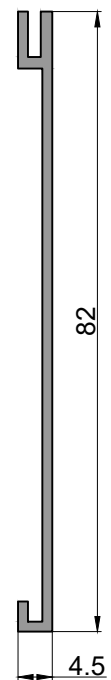

TABIQUERIA

Av. Rodolfo Lopez 1684 Quilmes (1879) Pcia. Bs. As.
Tel/Fax: 011-4200-1313 / 4250-6754
4253-0126 / 4254-1171 / 4254-1246
info@alcenor.com
www.alcenor.com

TABIQUERIA

Redonda - Vistas y detalle de armado

Corte 7-7
491

Corte 8-8
494

Corte 9-9

Corte 10-10

Corte 11-11

TABIQUERIA

Redonda - Perfiles

490
Columna
5.120 kg/tira
Largo: 6020 mm
Bonificado

491
Tapa columna
3.080 kg/tira
Largo: 6020 mm
Bonificado

492
Travesaño
3.560 kg/tira
Largo: 6020 mm
Bonificado

493
Marco puerta
3.310 kg/tira
Largo: 6020 mm

495
Marco puerta
3.988 kg/tira
Largo: 6020 mm
Bonificado

494
Tapa
1.204 kg/tira
Largo: 6020 mm

498
Tapa zocalo
pasacables
1.960 kg/tira
Largo: 6020 mm

499
Zocalo pasacables
6.160 kg/tira
Largo: 6030 mm

Redonda - Accesorios

COD.	DESCRIPCION	FORMA
B45	Burlete vidrio vertical (tubo)	
B46	Burlete vidrio travesaño (burleton x50m)	
B48	Burlete vidrio travesaño (tubito)	
BISMU100	Bisagra municion 100x75mm zinc	
CLI494	CLIP TAPA TABIQUE 949 (X100)	
CUNTATU	Burlete cuña tubular (goma)	