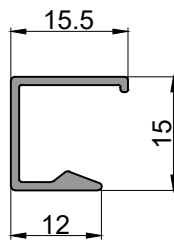

Burletes x100m

Ttabiqueria Cuadrada 45mm - Vistas y detalle de armado

Tabiqueria Cuadrada 45mm - Detalle de armado

TABIQUERIA

Tabiquería Cuadrada 45mm - Perfiles

189
Tapa zocalo
1.415 kg/tira
Largo: 6020 mm

191
Marco de puerta
1.084 kg/tira
Largo: 6020 mm

192
Contravidrio corto
0.668 kg/tira
Largo: 6020 mm

195
Columna
3.953 kg/tira
Largo: 6020 mm

190
Zocalo
5.695 kg/tira
Largo: 6020 mm

193
Contravidrio largo
0.822 kg/tira
Largo: 6020 mm