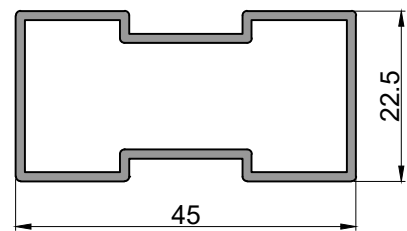

191
Marco de puerta
1.084 kg/tira
Largo: 6020 mm

192
Contravidrio corto
0.668 kg/tira
Largo: 6020 mm

195
Columna
3.953 kg/tira
Largo: 6020 mm

190
Zocalo
5.695 kg/tira
Largo: 6020 mm

193
Contravidrio largo
0.822 kg/tira
Largo: 6020 mm