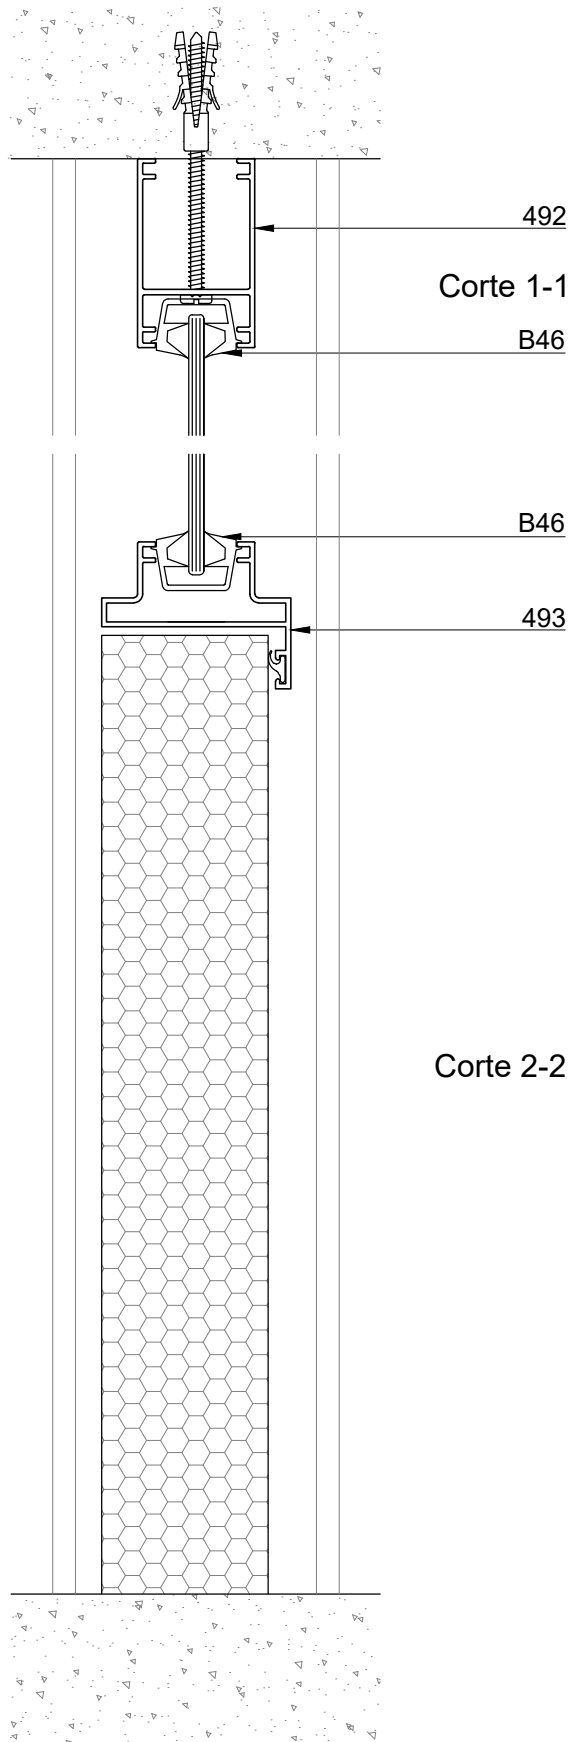

Corte 7-7
491

Corte 8-8
494

Corte 9-9

Corte 10-10

Corte 11-11

TABIQUERIA

Redonda - Perfiles

490
Columna
5.120 kg/tira
Largo: 6020 mm
Bonificado

491
Tapa columna
3.080 kg/tira
Largo: 6020 mm
Bonificado

492
Travesaño
3.560 kg/tira
Largo: 6020 mm
Bonificado

493
Marco puerta
3.310 kg/tira
Largo: 6020 mm

495
Marco puerta
3.988 kg/tira
Largo: 6020 mm
Bonificado

494
Tapa
1.204 kg/tira
Largo: 6020 mm

498
Tapa zocalo
pasacables
1.960 kg/tira
Largo: 6020 mm

499
Zocalo pasacables
6.160 kg/tira
Largo: 6030 mm

Redonda - Accesorios

COD.	DESCRIPCION	FORMA
B45	Burlete vidrio vertical (tubo)	
B46	Burlete vidrio travesaño (burleton x50m)	
B48	Burlete vidrio travesaño (tubito)	
BISMU100	Bisagra municion 100x75mm zinc	
CLI494	CLIP TAPA TABIQUE 949 (X100)	
CUNTATU	Burlete cuña tubular (goma)	

COD.	DESCRIPCION	FORMA
FEL545GR FEL545NE	Felpa 5x4.5 (gris y negro x300m)	
PARTEAFL	Escuadra columna/travesaño	
PARTEU GOM PARTEU PVC	Burlete cuña gruesa (goma o pvc)	
PARTEV GOM PARTEV PVC	Burlete cuña mediana (goma o pvc)	
PARTEW GOM PARTEW PVC	Burlete cuña fina (goma o pvc)	