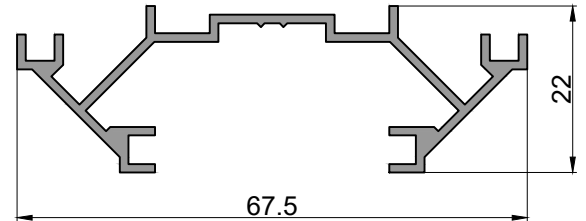

Burletes x100m

TABIQUERIA

Tradicional - Vistas y detalle de armado

Corte 7-7

Corte 8-8

Corte 9-9

Corte 10-10

Corte 11-11

TABIQUERIA

Tradicional - Perfiles

492
Travesaño
3.560 kg/tira
Largo: 6020 mm
Bonificado

493
Marco puerta
3.310 kg/tira
Largo: 6020 mm

495
Marco puerta
3.988 kg/tira
Largo: 6020 mm
Bonificado

496
Columna
4.334 kg/tira
Largo: 6030 mm
Bonificado

497
Tapa columna
3.290 kg/tira
Largo: 6020 mm
Bonificado

498
Tapa zocalo pasacables
1.960 kg/tira
Largo: 6020 mm

499
Zocalo pasacables
6.160 kg/tira
Largo: 6030 mm

10954
Zocalo pasacable
4.880 kg/tira
Largo: 6020 mm