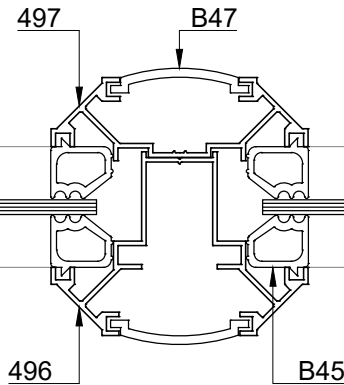

494
Tapa
1.204 kg/tira
Largo: 6020 mm

498
Tapa zocalo
pasacables
1.960 kg/tira
Largo: 6020 mm

499
Zocalo pasacables
6.160 kg/tira
Largo: 6030 mm

Redonda - Accesorios

COD.	DESCRIPCION	FORMA
B45	Burlete vidrio vertical (tubo)	
B46	Burlete vidrio travesaño (burleton x50m)	
B48	Burlete vidrio travesaño (tubito)	
BISMU100	Bisagra municion 100x75mm zinc	
CLI494	CLIP TAPA TABIQUE 949 (X100)	
CUNTATU	Burlete cuña tubular (goma)	

COD.	DESCRIPCION	FORMA
FEL545GR FEL545NE	Felpa 5x4.5 (gris y negro x300m)	
PARTEAFL	Escuadra columna/travesaño	
PARTEU GOM PARTEU PVC	Burlete cuña gruesa (goma o pvc)	
PARTEV GOM PARTEV PVC	Burlete cuña mediana (goma o pvc)	
PARTEW GOM PARTEW PVC	Burlete cuña fina (goma o pvc)	

Burletes x100m

TABIQUERIA

Tradicional - Vistas y detalle de armado

Corte 7-7

Corte 8-8

Corte 9-9

Corte 10-10

Corte 11-11

TABIQUERIA

Tradicional - Perfiles

492
Travesaño
3.560 kg/tira
Largo: 6020 mm
Bonificado

493
Marco puerta
3.310 kg/tira
Largo: 6020 mm

495
Marco puerta
3.988 kg/tira
Largo: 6020 mm
Bonificado

496
Columna
4.334 kg/tira
Largo: 6030 mm
Bonificado