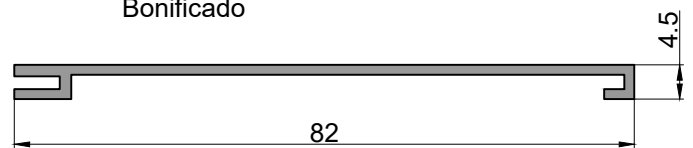

Burletes x100m

TABIQUERIA

Tradicional - Vistas y detalle de armado

Corte 7-7

Corte 8-8

Corte 9-9

Corte 10-10

Corte 11-11

TABIQUERIA

Tradicional - Perfiles

492
Travesaño
3.560 kg/tira
Largo: 6020 mm
Bonificado

493
Marco puerta
3.310 kg/tira
Largo: 6020 mm

495
Marco puerta
3.988 kg/tira
Largo: 6020 mm
Bonificado

496
Columna
4.334 kg/tira
Largo: 6030 mm
Bonificado

497
Tapa columna
3.290 kg/tira
Largo: 6020 mm
Bonificado

498
Tapa zocalo pasacables
1.960 kg/tira
Largo: 6020 mm

499
Zocalo pasacables
6.160 kg/tira
Largo: 6030 mm

10954
Zocalo pasacable
4.880 kg/tira
Largo: 6020 mm