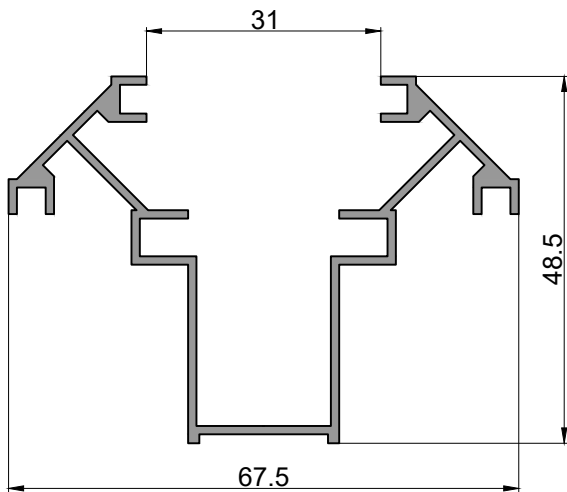

TABIQUERIA

Tradicional - Perfiles

492
Travesaño
3.560 kg/tira
Largo: 6020 mm
Bonificado

493
Marco puerta
3.310 kg/tira
Largo: 6020 mm

495
Marco puerta
3.988 kg/tira
Largo: 6020 mm
Bonificado

496
Columna
4.334 kg/tira
Largo: 6030 mm
Bonificado

497
Tapa columna
3.290 kg/tira
Largo: 6020 mm
Bonificado

498
Tapa zocalo pasacables
1.960 kg/tira
Largo: 6020 mm

499
Zocalo pasacables
6.160 kg/tira
Largo: 6030 mm

10954
Zocalo pasacable
4.880 kg/tira
Largo: 6020 mm

Burletes x100m

Ttabiqueria Cuadrada 45mm - Vistas y detalle de armado

Tabiqueria Cuadrada 45mm - Detalle de armado

TABIQUERIA

Tabiquería Cuadrada 45mm - Perfiles

189
Tapa zocalo
1.415 kg/tira
Largo: 6020 mm