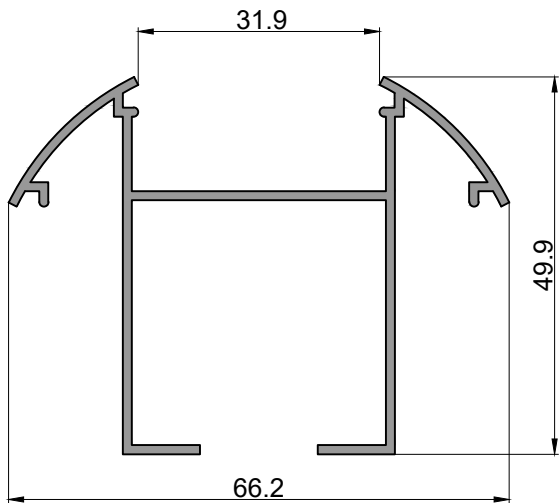

Corte 7-7
491

Corte 8-8
494

Corte 9-9

Corte 10-10

Corte 11-11

TABIQUERIA

Redonda - Perfiles

490
Columna
5.120 kg/tira
Largo: 6020 mm
Bonificado

491
Tapa columna
3.080 kg/tira
Largo: 6020 mm
Bonificado

492
Travesaño
3.560 kg/tira
Largo: 6020 mm
Bonificado

493
Marco puerta
3.310 kg/tira
Largo: 6020 mm

495
Marco puerta
3.988 kg/tira
Largo: 6020 mm
Bonificado

494
Tapa
1.204 kg/tira
Largo: 6020 mm

498
Tapa zocalo
pasacables
1.960 kg/tira
Largo: 6020 mm

499
Zocalo pasacables
6.160 kg/tira
Largo: 6030 mm

Redonda - Accesorios

COD.	DESCRIPCION	FORMA
B45	Burlete vidrio vertical (tubo)	
B46	Burlete vidrio travesaño (burleton x50m)	
B48	Burlete vidrio travesaño (tubito)	
BISMU100	Bisagra municion 100x75mm zinc	
CLI494	CLIP TAPA TABIQUE 949 (X100)	
CUNTATU	Burlete cuña tubular (goma)	