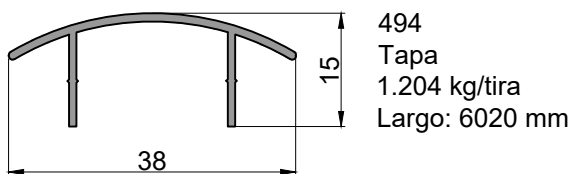

Corte 7-7
491

Corte 8-8
494

Corte 9-9

Corte 10-10

Corte 11-11

TABIQUERIA

Redonda - Perfiles

490
Columna
5.120 kg/tira
Largo: 6020 mm
Bonificado

491
Tapa columna
3.080 kg/tira
Largo: 6020 mm
Bonificado

492
Travesaño
3.560 kg/tira
Largo: 6020 mm
Bonificado

493
Marco puerta
3.310 kg/tira
Largo: 6020 mm

495
Marco puerta
3.988 kg/tira
Largo: 6020 mm
Bonificado

494
Tapa
1.204 kg/tira
Largo: 6020 mm

498
Tapa zocalo
pasacables
1.960 kg/tira
Largo: 6020 mm

499
Zocalo pasacables
6.160 kg/tira
Largo: 6030 mm

Redonda - Accesorios

COD.	DESCRIPCION	FORMA
B45	Burlete vidrio vertical (tubo)	
B46	Burlete vidrio travesaño (burleton x50m)	
B48	Burlete vidrio travesaño (tubito)	
BISMU100	Bisagra municion 100x75mm zinc	
CLI494	CLIP TAPA TABIQUE 949 (X100)	
CUNTATU	Burlete cuña tubular (goma)	