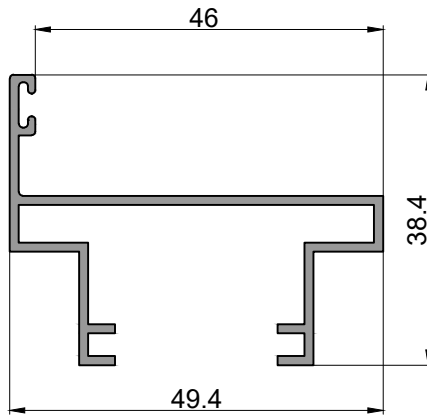

Burletes x100m

TABIQUERIA

Tradicional - Vistas y detalle de armado

Corte 7-7

Corte 8-8

Corte 9-9

Corte 10-10

Corte 11-11

TABIQUERIA

Tradicional - Perfiles

492
Travesaño
3.560 kg/tira
Largo: 6020 mm
Bonificado

493
Marco puerta
3.310 kg/tira
Largo: 6020 mm

495
Marco puerta
3.988 kg/tira
Largo: 6020 mm
Bonificado

496
Columna
4.334 kg/tira
Largo: 6030 mm
Bonificado