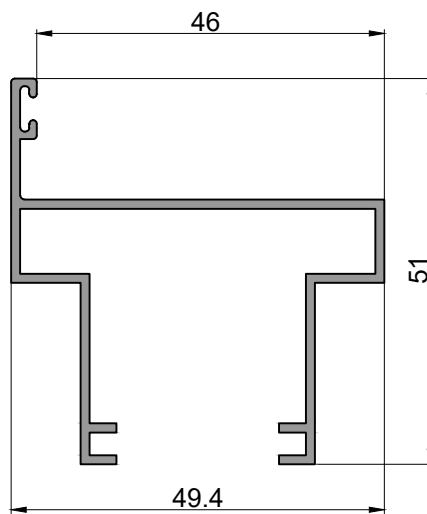

Corte 7-7
491

Corte 8-8
494

Corte 9-9

Corte 10-10

Corte 11-11

TABIQUERIA

Redonda - Perfiles

490
Columna
5.120 kg/tira
Largo: 6020 mm
Bonificado

491
Tapa columna
3.080 kg/tira
Largo: 6020 mm
Bonificado

492
Travesaño
3.560 kg/tira
Largo: 6020 mm
Bonificado

493
Marco puerta
3.310 kg/tira
Largo: 6020 mm

495
Marco puerta
3.988 kg/tira
Largo: 6020 mm
Bonificado

494
Tapa
1.204 kg/tira
Largo: 6020 mm

498
Tapa zocalo
pasacables
1.960 kg/tira
Largo: 6020 mm

499
Zocalo pasacables
6.160 kg/tira
Largo: 6030 mm

Redonda - Accesorios

COD.	DESCRIPCION	FORMA
B45	Burlete vidrio vertical (tubo)	
B46	Burlete vidrio travesaño (burleton x50m)	
B48	Burlete vidrio travesaño (tubito)	
BISMU100	Bisagra municion 100x75mm zinc	
CLI494	CLIP TAPA TABIQUE 949 (X100)	
CUNTATU	Burlete cuña tubular (goma)	