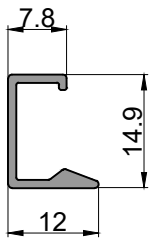

Burletes x100m

Ttabiqueria Cuadrada 45mm - Vistas y detalle de armado

Tabiqueria Cuadrada 45mm - Detalle de armado

TABIQUERIA

Tabiquería Cuadrada 45mm - Perfiles

189
Tapa zocalo
1.415 kg/tira
Largo: 6020 mm

191
Marco de puerta
1.084 kg/tira
Largo: 6020 mm

192
Contravidrio corto
0.668 kg/tira
Largo: 6020 mm

195
Columna
3.953 kg/tira
Largo: 6020 mm

190
Zocalo
5.695 kg/tira
Largo: 6020 mm

193
Contravidrio largo
0.822 kg/tira
Largo: 6020 mm