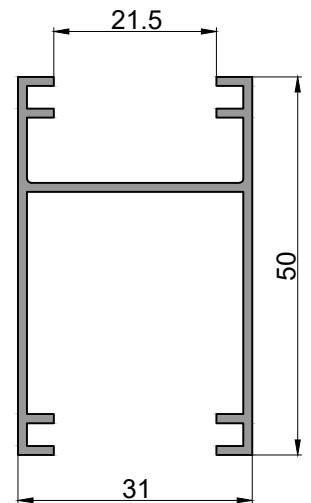

Corte 7-7
491

Corte 8-8
494

Corte 9-9

Corte 10-10

Corte 11-11

TABIQUERIA

Redonda - Perfiles

490
Columna
5.120 kg/tira
Largo: 6020 mm
Bonificado

491
Tapa columna
3.080 kg/tira
Largo: 6020 mm
Bonificado

492
Travesaño
3.560 kg/tira
Largo: 6020 mm
Bonificado

493
Marco puerta
3.310 kg/tira
Largo: 6020 mm

495
Marco puerta
3.988 kg/tira
Largo: 6020 mm
Bonificado

494
Tapa
1.204 kg/tira
Largo: 6020 mm

498
Tapa zocalo
pasacables
1.960 kg/tira
Largo: 6020 mm

499
Zocalo pasacables
6.160 kg/tira
Largo: 6030 mm

Redonda - Accesorios

COD.	DESCRIPCION	FORMA
B45	Burlete vidrio vertical (tubo)	
B46	Burlete vidrio travesaño (burleton x50m)	
B48	Burlete vidrio travesaño (tubito)	
BISMU100	Bisagra municion 100x75mm zinc	
CLI494	CLIP TAPA TABIQUE 949 (X100)	
CUNTATU	Burlete cuña tubular (goma)	