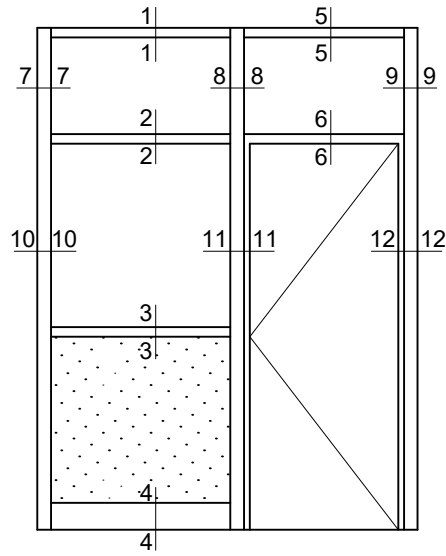

Ttabiqueria Cuadrada 45mm - Vistas y detalle de armado