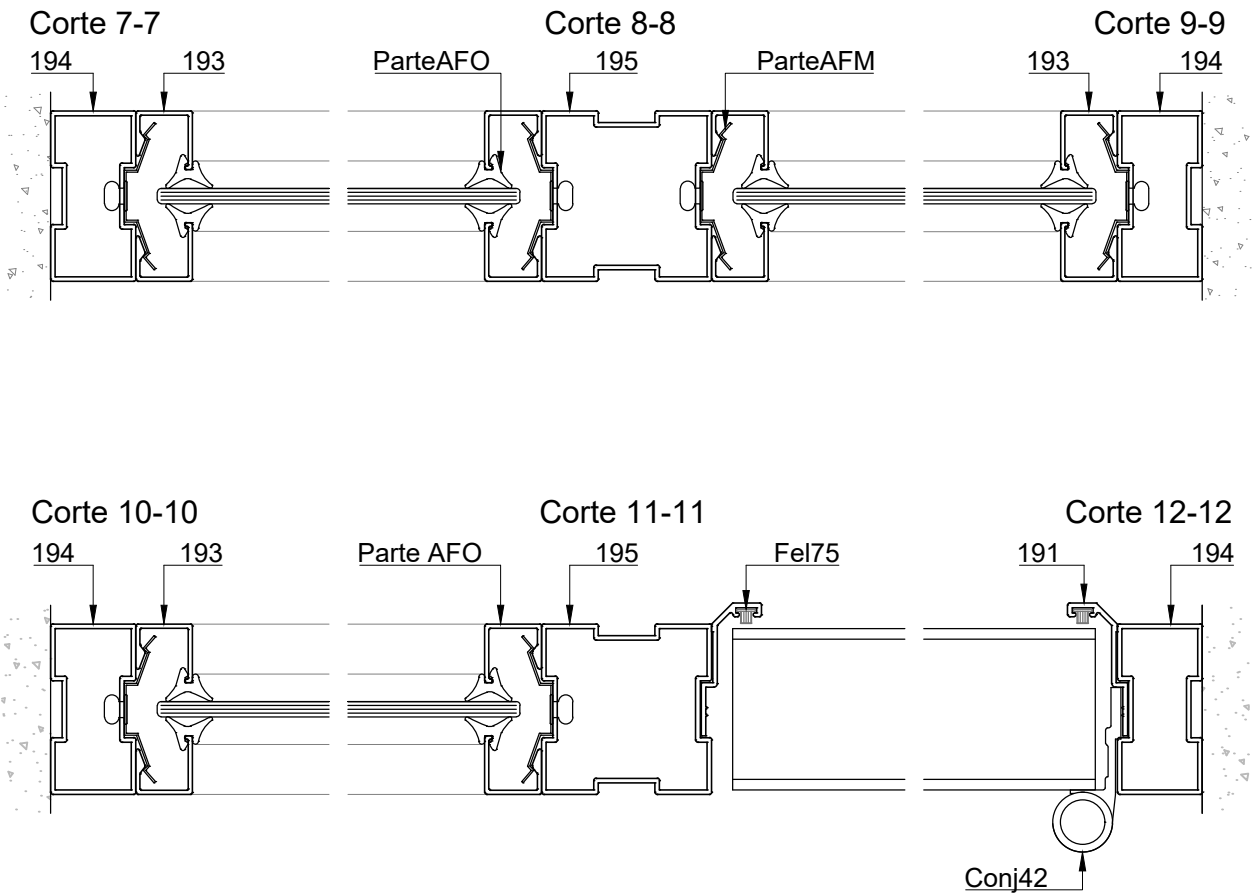

497
Tapa columna
3.290 kg/tira
Largo: 6020 mm
Bonificado

498
Tapa zocalo pasacables
1.960 kg/tira
Largo: 6020 mm

499
Zocalo pasacables
6.160 kg/tira
Largo: 6030 mm

10954
Zocalo pasacable
4.880 kg/tira
Largo: 6020 mm

10955
Tapa zocalo pasacable
1.390 kg/tira
Largo: 6020 mm

Tradicional - Accesorios

COD.	DESCRIPCION	FORMA
B45	Burlete vidrio vertical (tubo)	
B46	Burlete vidrio travesaño (burleton x50m)	
B47GOM B47PVC	Burlete tapa columna (goma x50m pvc x30m)	
B48	Burlete vidrio travesaño (tubito)	
BISMU100	Bisagra municion 100x75mm zinc	
CONTATU	Burlete cuña tubular (goma)	

Burletes x100m

Ttabiqueria Cuadrada 45mm - Vistas y detalle de armado

Tabiqueria Cuadrada 45mm - Detalle de armado

TABIQUERIA

Tabiquería Cuadrada 45mm - Perfiles

189
Tapa zocalo
1.415 kg/tira
Largo: 6020 mm