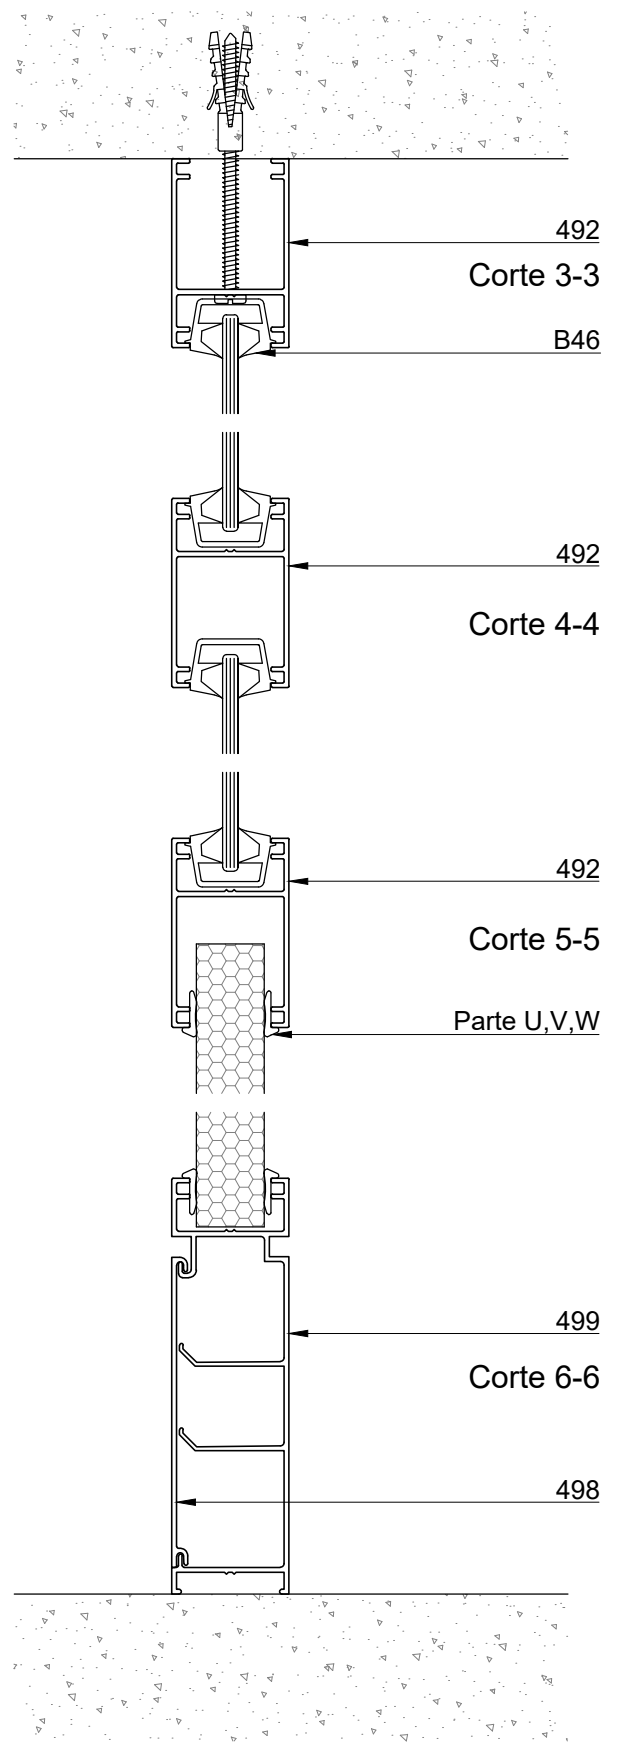

494
Tapa
1.204 kg/tira
Largo: 6020 mm

498
Tapa zocalo
pasacables
1.960 kg/tira
Largo: 6020 mm

499
Zocalo pasacables
6.160 kg/tira
Largo: 6030 mm

Redonda - Accesorios

COD.	DESCRIPCION	FORMA
B45	Burlete vidrio vertical (tubo)	
B46	Burlete vidrio travesaño (burleton x50m)	
B48	Burlete vidrio travesaño (tubito)	
BISMU100	Bisagra municion 100x75mm zinc	
CLI494	CLIP TAPA TABIQUE 949 (X100)	
CUNTATU	Burlete cuña tubular (goma)	

COD.	DESCRIPCION	FORMA
FEL545GR FEL545NE	Felpa 5x4.5 (gris y negro x300m)	
PARTEAFL	Escuadra columna/travesaño	
PARTEU GOM PARTEU PVC	Burlete cuña gruesa (goma o pvc)	
PARTEV GOM PARTEV PVC	Burlete cuña mediana (goma o pvc)	
PARTEW GOM PARTEW PVC	Burlete cuña fina (goma o pvc)	

Burletes x100m

TABIQUERIA

Tradicional - Vistas y detalle de armado

Corte 7-7

Corte 8-8

Corte 9-9

Corte 10-10

Corte 11-11

TABIQUERIA

Tradicional - Perfiles

492
Travesaño
3.560 kg/tira
Largo: 6020 mm
Bonificado

493
Marco puerta
3.310 kg/tira
Largo: 6020 mm

495
Marco puerta
3.988 kg/tira
Largo: 6020 mm
Bonificado

496
Columna
4.334 kg/tira
Largo: 6030 mm
Bonificado