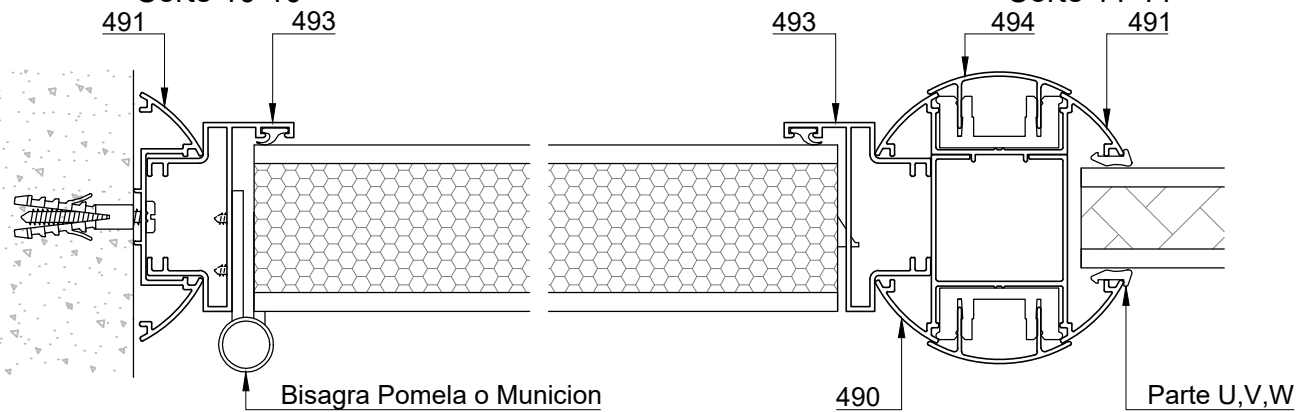

Corte 7-7
491

Corte 8-8
494

Corte 9-9

Corte 10-10

Corte 11-11

TABIQUERIA

Redonda - Perfiles

490
Columna
5.120 kg/tira
Largo: 6020 mm
Bonificado

491
Tapa columna
3.080 kg/tira
Largo: 6020 mm
Bonificado

492
Travesaño
3.560 kg/tira
Largo: 6020 mm
Bonificado

493
Marco puerta
3.310 kg/tira
Largo: 6020 mm

495
Marco puerta
3.988 kg/tira
Largo: 6020 mm
Bonificado

494
Tapa
1.204 kg/tira
Largo: 6020 mm

498
Tapa zocalo
pasacables
1.960 kg/tira
Largo: 6020 mm

499
Zocalo pasacables
6.160 kg/tira
Largo: 6030 mm

Redonda - Accesorios

COD.	DESCRIPCION	FORMA
B45	Burlete vidrio vertical (tubo)	
B46	Burlete vidrio travesaño (burleton x50m)	
B48	Burlete vidrio travesaño (tubito)	
BISMU100	Bisagra municion 100x75mm zinc	
CLI494	CLIP TAPA TABIQUE 949 (X100)	
CUNTATU	Burlete cuña tubular (goma)	

COD.	DESCRIPCION	FORMA
FEL545GR FEL545NE	Felpa 5x4.5 (gris y negro x300m)	
PARTEAFL	Escuadra columna/travesaño	
PARTEU GOM PARTEU PVC	Burlete cuña gruesa (goma o pvc)	
PARTEV GOM PARTEV PVC	Burlete cuña mediana (goma o pvc)	
PARTEW GOM PARTEW PVC	Burlete cuña fina (goma o pvc)	