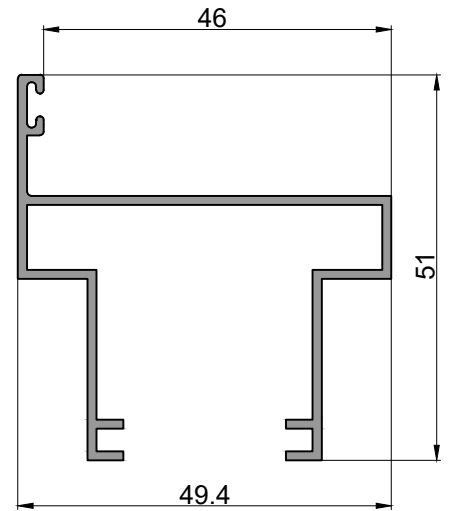

TABIQUERIA

Tradicional - Perfiles

492
Travesaño
3.560 kg/tira
Largo: 6020 mm
Bonificado

493
Marco puerta
3.310 kg/tira
Largo: 6020 mm

495
Marco puerta
3.988 kg/tira
Largo: 6020 mm
Bonificado

496
Columna
4.334 kg/tira
Largo: 6030 mm
Bonificado

497
Tapa columna
3.290 kg/tira
Largo: 6020 mm
Bonificado

498
Tapa zocalo pasacables
1.960 kg/tira
Largo: 6020 mm

499
Zocalo pasacables
6.160 kg/tira
Largo: 6030 mm

10954
Zocalo pasacable
4.880 kg/tira
Largo: 6020 mm