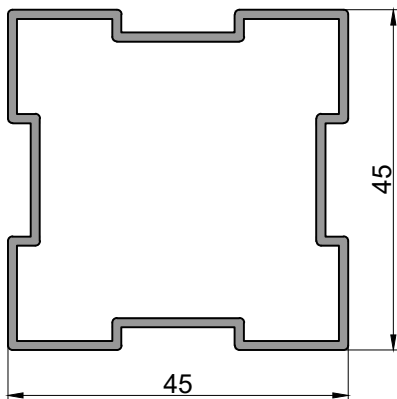

Burletes x100m

Ttabiqueria Cuadrada 45mm - Vistas y detalle de armado

Tabiqueria Cuadrada 45mm - Detalle de armado

TABIQUERIA

Tabiquería Cuadrada 45mm - Perfiles

189
Tapa zocalo
1.415 kg/tira
Largo: 6020 mm

191
Marco de puerta
1.084 kg/tira
Largo: 6020 mm

192
Contravidrio corto
0.668 kg/tira
Largo: 6020 mm

195
Columna
3.953 kg/tira
Largo: 6020 mm

190
Zocalo
5.695 kg/tira
Largo: 6020 mm

193
Contravidrio largo
0.822 kg/tira
Largo: 6020 mm