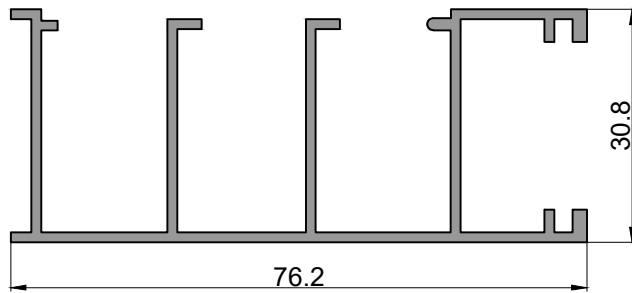

TABIQUERIA

Tradicional - Perfiles

492
Travesaño
3.560 kg/tira
Largo: 6020 mm
Bonificado

493
Marco puerta
3.310 kg/tira
Largo: 6020 mm

495
Marco puerta
3.988 kg/tira
Largo: 6020 mm
Bonificado

496
Columna
4.334 kg/tira
Largo: 6030 mm
Bonificado

497
Tapa columna
3.290 kg/tira
Largo: 6020 mm
Bonificado

498
Tapa zocalo pasacables
1.960 kg/tira
Largo: 6020 mm

499
Zocalo pasacables
6.160 kg/tira
Largo: 6030 mm

10954
Zocalo pasacable
4.880 kg/tira
Largo: 6020 mm