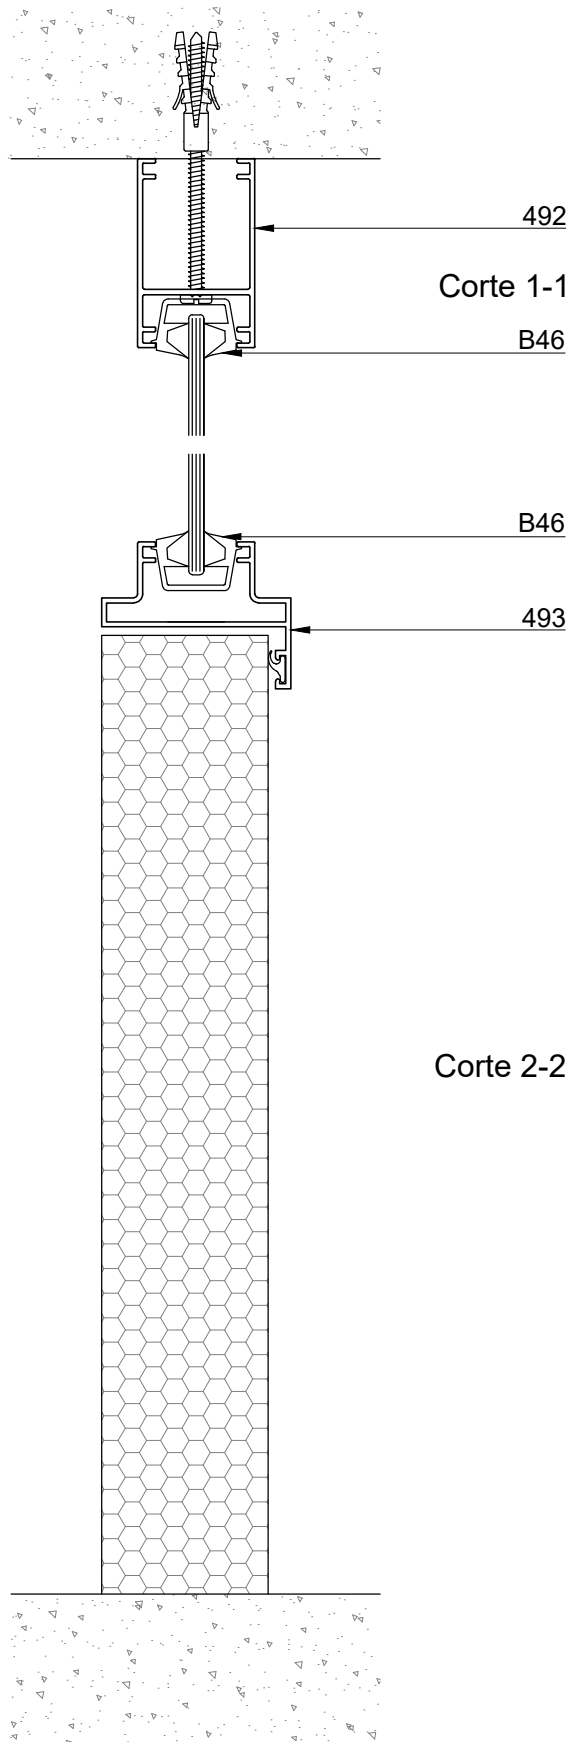

494
Tapa
1.204 kg/tira
Largo: 6020 mm

498
Tapa zocalo
pasacables
1.960 kg/tira
Largo: 6020 mm

499
Zocalo pasacables
6.160 kg/tira
Largo: 6030 mm

Redonda - Accesorios

COD.	DESCRIPCION	FORMA
B45	Burlete vidrio vertical (tubo)	
B46	Burlete vidrio travesaño (burleton x50m)	
B48	Burlete vidrio travesaño (tubito)	
BISMU100	Bisagra municion 100x75mm zinc	
CLI494	CLIP TAPA TABIQUE 949 (X100)	
CUNTATU	Burlete cuña tubular (goma)	

COD.	DESCRIPCION	FORMA
FEL545GR FEL545NE	Felpa 5x4.5 (gris y negro x300m)	
PARTEAFL	Escuadra columna/travesaño	
PARTEU GOM PARTEU PVC	Burlete cuña gruesa (goma o pvc)	
PARTEV GOM PARTEV PVC	Burlete cuña mediana (goma o pvc)	
PARTEW GOM PARTEW PVC	Burlete cuña fina (goma o pvc)	

Burletes x100m

TABIQUERIA

Tradicional - Vistas y detalle de armado

Corte 7-7

Corte 8-8

Corte 9-9

Corte 10-10

Corte 11-11

TABIQUERIA

Tradicional - Perfiles

492
Travesaño
3.560 kg/tira
Largo: 6020 mm
Bonificado

493
Marco puerta
3.310 kg/tira
Largo: 6020 mm

495
Marco puerta
3.988 kg/tira
Largo: 6020 mm
Bonificado

496
Columna
4.334 kg/tira
Largo: 6030 mm
Bonificado