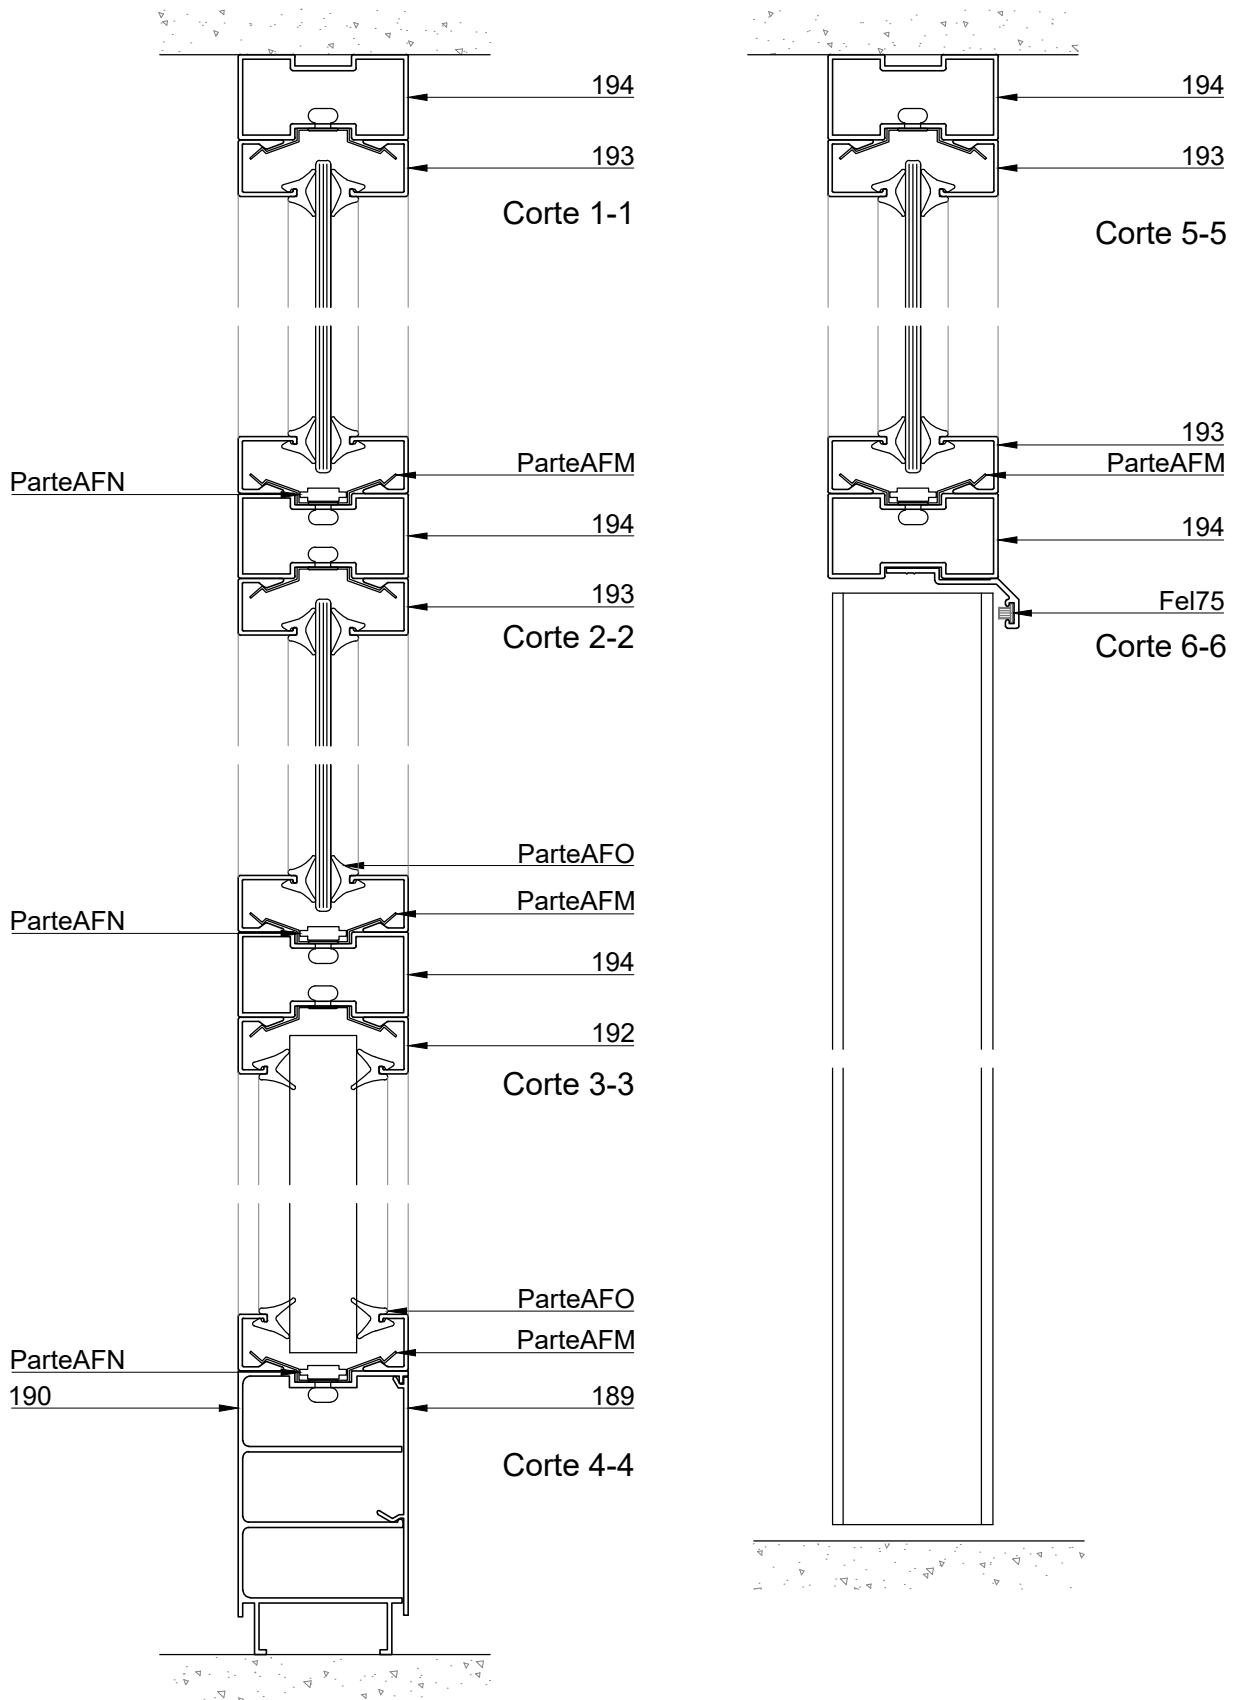

497
Tapa columna
3.290 kg/tira
Largo: 6020 mm
Bonificado

498
Tapa zocalo pasacables
1.960 kg/tira
Largo: 6020 mm

499
Zocalo pasacables
6.160 kg/tira
Largo: 6030 mm

10954
Zocalo pasacable
4.880 kg/tira
Largo: 6020 mm

10955
Tapa zocalo pasacable
1.390 kg/tira
Largo: 6020 mm

Tradicional - Accesorios

COD.	DESCRIPCION	FORMA
B45	Burlete vidrio vertical (tubo)	
B46	Burlete vidrio travesaño (burleton x50m)	
B47GOM B47PVC	Burlete tapa columna (goma x50m pvc x30m)	
B48	Burlete vidrio travesaño (tubito)	
BISMU100	Bisagra municion 100x75mm zinc	
CONTATU	Burlete cuña tubular (goma)	

COD.	DESCRIPCION	FORMA
FEL545GR FEL545NE	Felpa 5x4,5 (gris y negro x300m)	
PARTEAFL	Escuadra columna/travesaño	
PARTEU GOM PARTEU PVC	Burlete cuña gruesa (goma o pvc)	
PARTEV GOM PARTEV PVC	Burlete cuña mediana (goma o pvc)	
PARTEW GOM PARTEW PVC	Burlete cuña fina (goma o pvc)	

Burletes x100m

Ttabiqueria Cuadrada 45mm - Vistas y detalle de armado

Tabiqueria Cuadrada 45mm - Detalle de armado

TABIQUERIA

Tabiquería Cuadrada 45mm - Perfiles

189
Tapa zocalo
1.415 kg/tira
Largo: 6020 mm