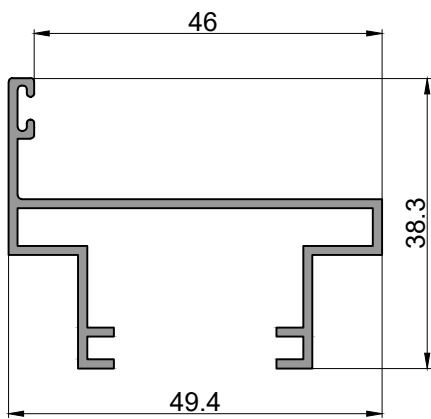

Corte 7-7
491

Corte 8-8
494

Corte 9-9

Corte 10-10

Corte 11-11

TABIQUERIA

Redonda - Perfiles

490
Columna
5.120 kg/tira
Largo: 6020 mm
Bonificado

491
Tapa columna
3.080 kg/tira
Largo: 6020 mm
Bonificado

492
Travesaño
3.560 kg/tira
Largo: 6020 mm
Bonificado

493
Marco puerta
3.310 kg/tira
Largo: 6020 mm

495
Marco puerta
3.988 kg/tira
Largo: 6020 mm
Bonificado

494
Tapa
1.204 kg/tira
Largo: 6020 mm

498
Tapa zocalo
pasacables
1.960 kg/tira
Largo: 6020 mm

499
Zocalo pasacables
6.160 kg/tira
Largo: 6030 mm

Redonda - Accesorios

COD.	DESCRIPCION	FORMA
B45	Burlete vidrio vertical (tubo)	
B46	Burlete vidrio travesaño (burleton x50m)	
B48	Burlete vidrio travesaño (tubito)	
BISMU100	Bisagra municion 100x75mm zinc	
CLI494	CLIP TAPA TABIQUE 949 (X100)	
CUNTATU	Burlete cuña tubular (goma)	