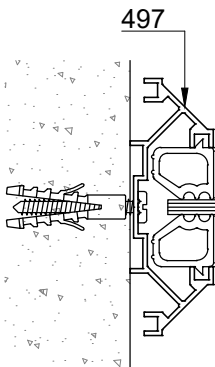

494
Tapa
1.204 kg/tira
Largo: 6020 mm

498
Tapa zocalo
pasacables
1.960 kg/tira
Largo: 6020 mm

499
Zocalo pasacables
6.160 kg/tira
Largo: 6030 mm

Redonda - Accesorios

COD.	DESCRIPCION	FORMA
B45	Burlete vidrio vertical (tubo)	
B46	Burlete vidrio travesaño (burleton x50m)	
B48	Burlete vidrio travesaño (tubito)	
BISMU100	Bisagra municion 100x75mm zinc	
CLI494	CLIP TAPA TABIQUE 949 (X100)	
CUNTATU	Burlete cuña tubular (goma)	

COD.	DESCRIPCION	FORMA
FEL545GR FEL545NE	Felpa 5x4.5 (gris y negro x300m)	
PARTEAFL	Escuadra columna/travesaño	
PARTEU GOM PARTEU PVC	Burlete cuña gruesa (goma o pvc)	
PARTEV GOM PARTEV PVC	Burlete cuña mediana (goma o pvc)	
PARTEW GOM PARTEW PVC	Burlete cuña fina (goma o pvc)	

Burletes x100m

TABIQUERIA

Tradicional - Vistas y detalle de armado

Corte 7-7

Corte 8-8

Corte 9-9

Corte 10-10

Corte 11-11