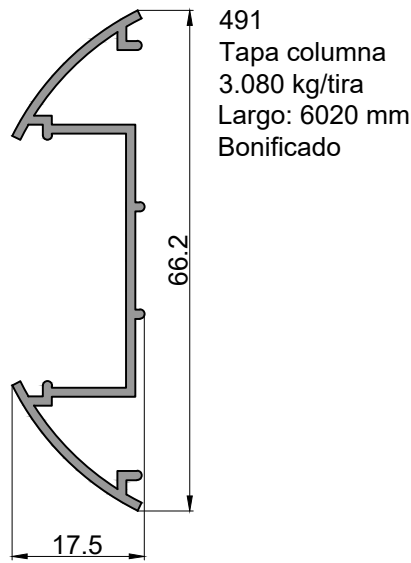

Corte 7-7
491

Corte 8-8
494

Corte 9-9

Corte 10-10

Corte 11-11

TABIQUERIA

Redonda - Perfiles

490
Columna
5.120 kg/tira
Largo: 6020 mm
Bonificado

491
Tapa columna
3.080 kg/tira
Largo: 6020 mm
Bonificado

492
Travesaño
3.560 kg/tira
Largo: 6020 mm
Bonificado

493
Marco puerta
3.310 kg/tira
Largo: 6020 mm

495
Marco puerta
3.988 kg/tira
Largo: 6020 mm
Bonificado

494
Tapa
1.204 kg/tira
Largo: 6020 mm

498
Tapa zocalo
pasacables
1.960 kg/tira
Largo: 6020 mm

499
Zocalo pasacables
6.160 kg/tira
Largo: 6030 mm

Redonda - Accesorios

COD.	DESCRIPCION	FORMA
B45	Burlete vidrio vertical (tubo)	
B46	Burlete vidrio travesaño (burleton x50m)	
B48	Burlete vidrio travesaño (tubito)	
BISMU100	Bisagra municion 100x75mm zinc	
CLI494	CLIP TAPA TABIQUE 949 (X100)	
CUNTATU	Burlete cuña tubular (goma)	

COD.	DESCRIPCION	FORMA
FEL545GR FEL545NE	Felpa 5x4.5 (gris y negro x300m)	
PARTEAFL	Escuadra columna/travesaño	
PARTEU GOM PARTEU PVC	Burlete cuña gruesa (goma o pvc)	
PARTEV GOM PARTEV PVC	Burlete cuña mediana (goma o pvc)	
PARTEW GOM PARTEW PVC	Burlete cuña fina (goma o pvc)	