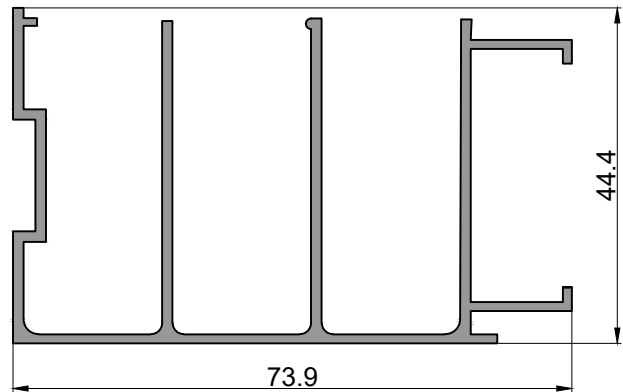

Burletes x100m

Ttabiqueria Cuadrada 45mm - Vistas y detalle de armado

Tabiqueria Cuadrada 45mm - Detalle de armado

TABIQUERIA

Tabiquería Cuadrada 45mm - Perfiles

189
Tapa zocalo
1.415 kg/tira
Largo: 6020 mm

191
Marco de puerta
1.084 kg/tira
Largo: 6020 mm

192
Contravidrio corto
0.668 kg/tira
Largo: 6020 mm

195
Columna
3.953 kg/tira
Largo: 6020 mm

190
Zocalo
5.695 kg/tira
Largo: 6020 mm

193
Contravidrio largo
0.822 kg/tira
Largo: 6020 mm