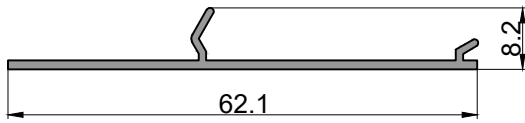

Burletes x100m

Ttabiqueria Cuadrada 45mm - Vistas y detalle de armado

Tabiqueria Cuadrada 45mm - Detalle de armado

TABIQUERIA

Tabiquería Cuadrada 45mm - Perfiles

189
Tapa zocalo
1.415 kg/tira
Largo: 6020 mm