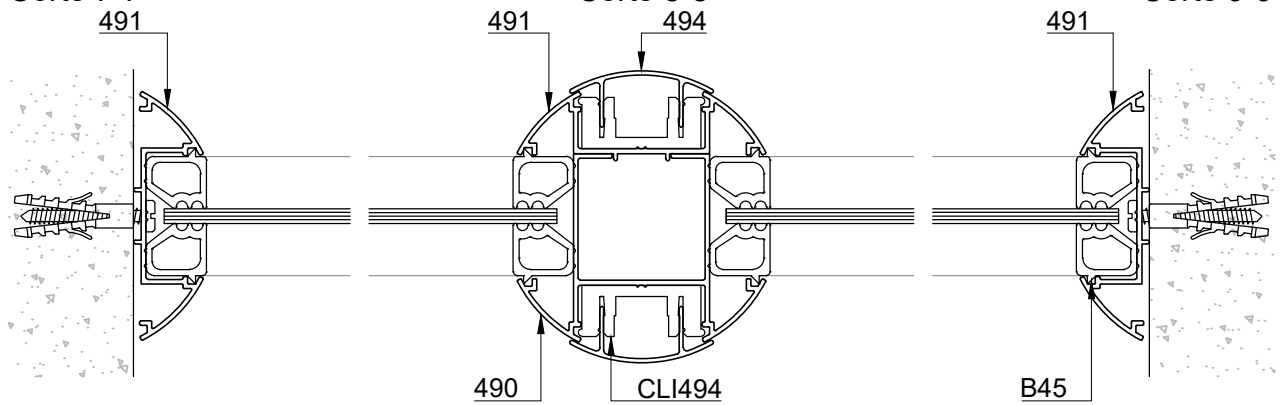

Corte 7-7
491

Corte 8-8
494

Corte 9-9

Corte 10-10

Corte 11-11

TABIQUERIA

Redonda - Perfiles

490
Columna
5.120 kg/tira
Largo: 6020 mm
Bonificado

491
Tapa columna
3.080 kg/tira
Largo: 6020 mm
Bonificado

492
Travesaño
3.560 kg/tira
Largo: 6020 mm
Bonificado

493
Marco puerta
3.310 kg/tira
Largo: 6020 mm

495
Marco puerta
3.988 kg/tira
Largo: 6020 mm
Bonificado

494
Tapa
1.204 kg/tira
Largo: 6020 mm

498
Tapa zocalo
pasacables
1.960 kg/tira
Largo: 6020 mm

499
Zocalo pasacables
6.160 kg/tira
Largo: 6030 mm

Redonda - Accesorios

COD.	DESCRIPCION	FORMA
B45	Burlete vidrio vertical (tubo)	
B46	Burlete vidrio travesaño (burleton x50m)	
B48	Burlete vidrio travesaño (tubito)	
BISMU100	Bisagra municion 100x75mm zinc	
CLI494	CLIP TAPA TABIQUE 949 (X100)	
CUNTATU	Burlete cuña tubular (goma)	

COD.	DESCRIPCION	FORMA
FEL545GR FEL545NE	Felpa 5x4.5 (gris y negro x300m)	
PARTEAFL	Escuadra columna/travesaño	
PARTEU GOM PARTEU PVC	Burlete cuña gruesa (goma o pvc)	
PARTEV GOM PARTEV PVC	Burlete cuña mediana (goma o pvc)	
PARTEW GOM PARTEW PVC	Burlete cuña fina (goma o pvc)	