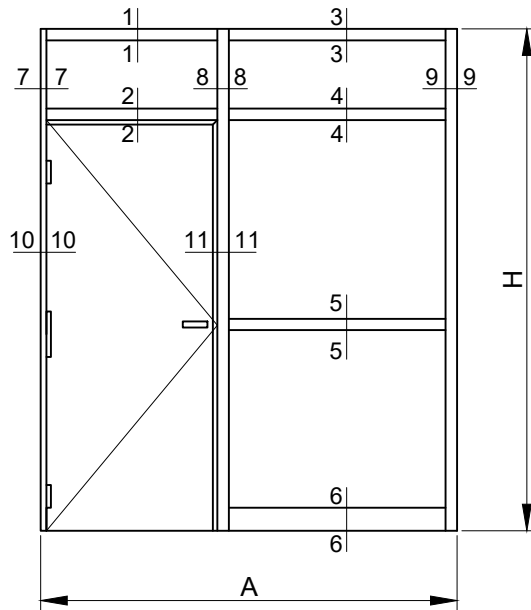

Corte 7-7
491

Corte 8-8
494

Corte 9-9

Corte 10-10

Corte 11-11

TABIQUERIA

Redonda - Perfiles

490
Columna
5.120 kg/tira
Largo: 6020 mm
Bonificado

491
Tapa columna
3.080 kg/tira
Largo: 6020 mm
Bonificado

492
Travesaño
3.560 kg/tira
Largo: 6020 mm
Bonificado

493
Marco puerta
3.310 kg/tira
Largo: 6020 mm

495
Marco puerta
3.988 kg/tira
Largo: 6020 mm
Bonificado